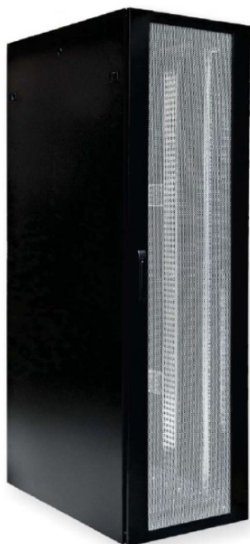

Karta Katalogowa

Szafa serwerowa 4DC, BKT 47U, 800/1000/2200, szer./gł./wys. mm. drzwi przednie
jednoczęściowe perforowane, RAL 9005 czarny

Nr karty: KK_S4DC4780103411.3_02.16

Standardy

EIA-310-D, IEC 60297-1, IEC 60297-2, ROHS

Charakterystyka produktu

- Materiał: blacha stalowa
- Drzwi przednie: jednoczęściowe perforowane
- Drzwi tylne: dwuczęściowe perforowane
- Ściany boczne: blacha stalowa
- Nośność: 1500 kg
- Stopień ochrony IP: 20
- Kolor: RAL 9005

Wykonania / Warianty

Typ	Szer.	Gł.	Wys.	Index
47U	800	1000	2200	S4DC4780103411.3